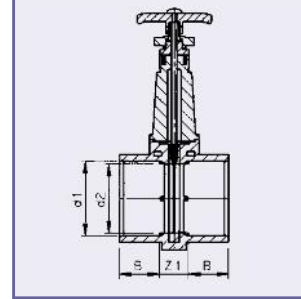

Slide valve

Schuifafsluiter

Absperrschieber

Vanne à Guillotine

Valvula Ghigliottina

Válvula de guillotina

PVC-u metric

Female solvent weld
Inwendige lijmverbinding
Klebemuffe
À coller femelle
Femmina per incollaggio
Encolor hembra

Art.code	d1	d2	d4	Z1	Z2	Z4	B	E	H	P max	Quantity
6.80.111	110	92	9	54	290	158	61	107	81	0.5	3
6.80.161	160	150	11	55	388	240	86	163	108	0.5	1
6.80.201	200	192	13	48	450	275	107	200	128	0.5	1

Slide valve

Schuifafsluiter

Absperrschieber

Vanne à Guillotine

Valvula Ghigliottina

Válvula de guillotina

Art.code	d	B	C	D	E	P max	Quantity
6.80.111.1	110	500	478	788	107	0.5	1
6.80.111.2	110	1000	978	1288	107	0.5	1
6.80.111.3	110	1500	1478	1788	107	0.5	1
6.80.111.4	110	2000	1978	228	107	0.5	1
6.80.161.1	160	500	478	888	163	0.5	1
6.80.161.2	160	1000	978	1388	163	0.5	1
6.80.161.3	160	1500	1478	1888	163	0.5	1
6.80.161.4	160	2000	1978	2388	163	0.5	1
6.80.201.1	200	500	478	950	200	0.5	1
6.80.201.2	200	1000	978	1450	200	0.5	1
6.80.201.3	200	1500	1478	1950	200	0.5	1
6.80.201.4	200	2000	1978	2450	200	0.5	1