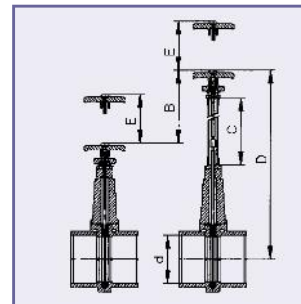

Art.code	d1	d2	d4	Z1	Z2	Z4	B	E	H	P max	Quantity
6.80.111	110	92	9	54	290	158	61	107	81	0.5	3
6.80.161	160	150	11	55	388	240	86	163	108	0.5	1
6.80.201	200	192	13	48	450	275	107	200	128	0.5	1

Slide valve

Schuifafsluiter

Absperrschieber

Vanne à Guillotine

Valvula Ghigliottina

Válvula de guillotina

Art.code	d	B	C	D	E	P max	Quantity
6.80.111.1	110	500	478	788	107	0.5	1
6.80.111.2	110	1000	978	1288	107	0.5	1
6.80.111.3	110	1500	1478	1788	107	0.5	1
6.80.111.4	110	2000	1978	228	107	0.5	1
6.80.161.1	160	500	478	888	163	0.5	1
6.80.161.2	160	1000	978	1388	163	0.5	1
6.80.161.3	160	1500	1478	1888	163	0.5	1
6.80.161.4	160	2000	1978	2388	163	0.5	1
6.80.201.1	200	500	478	950	200	0.5	1
6.80.201.2	200	1000	978	1450	200	0.5	1
6.80.201.3	200	1500	1478	1950	200	0.5	1
6.80.201.4	200	2000	1978	2450	200	0.5	1