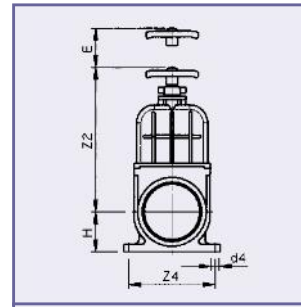

Slide valve

Schuifafsluiter

Absperrschieber

Vanne à Guillotine

Valvula Ghigliottina

Válvula de guillotina

PVC-u metric

Female solvent weld
Inwendige lijmverbinding
Klebemuffe
À coller femelle
Femmina per incollaggio
Encolor hembra

Art.code	d1	d2	d4	Z1	Z2	Z4	B	E	H	P max	Quantity
6.80.111	110	92	9	54	290	158	61	107	81	0.5	3
6.80.161	160	150	11	55	388	240	86	163	108	0.5	1
6.80.201	200	192	13	48	450	275	107	200	128	0.5	1

Slide valve

Schuifafsluiter

Absperrschieber

Vanne à Guillotine

Valvula Ghigliottina

Válvula de guillotina

Art.code	d	B	C	D	E	P max	Quantity
6.80.111.1	110	500	478	788	107	0.5	1
6.80.111.2	110	1000	978	1288	107	0.5	1
6.80.111.3	110	1500	1478	1788	107	0.5	1
6.80.111.4	110	2000	1978	228	107	0.5	1
6.80.161.1	160	500	478	888	163	0.5	1
6.80.161.2	160	1000	978	1388	163	0.5	1
6.80.161.3	160	1500	1478	1888	163	0.5	1
6.80.161.4	160	2000	1978	2388	163	0.5	1
6.80.201.1	200	500	478	950	200	0.5	1
6.80.201.2	200	1000	978	1450	200	0.5	1
6.80.201.3	200	1500	1478	1950	200	0.5	1
6.80.201.4	200	2000	1978	2450	200	0.5	1