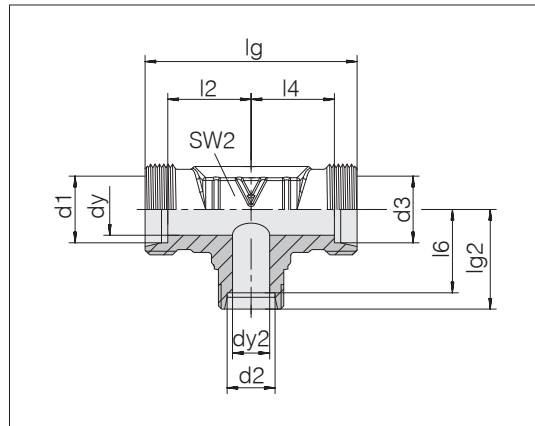

T-Reduzierstutzen

Rohranschluss: 24° nach ISO 8434-1

3

Reihe Rohr-AD d1	d2	d3	Druck	dy	dy2	lg	lg2	l2	l4	l6	SW2	kg/100 ca.	Bestell-Nr.	Bezeichnung	
L	42	18	42	PN 250	36	15	102	51	40	40	43,5	50	92,2	0734492000	24-T-L42-L18-L42
L	42	22	42	PN 250	36	19	102	51	40	40	43,5	50	101,6	0734482000	24-T-L42-L22-L42
L	42	28	42	PN 250	36	24	102	51	40	40	43,5	50	97,4	0734472000	24-T-L42-L28-L42
S	10	6	10	PN 800	7	4	50	25	17,5	17,5	18	19	11,7	0734622000	24-T-S10-S6-S10-P
S	12	8	12	PN 630	8	5	58	29	21,5	21,5	22	22	17,5	0734672000	24-T-S12-S8-S12-P
S	12	8	8	PN 630	5	5	58	29	21,5	21,5	22	22	16,9	0799302000	24-T-S12-S8-S8-P
S	12	10	12	PN 630	8	7	58	29	21,5	21,5	21,5	22	17,6	0734662000	24-T-S12-S10-S12-P
S	12	16	12	PN 630	8	12	66	33	24,5	24,5	24,5	24	17,7	0797822000	24-T-S12-S16-S12
S	16	6	16	PN 630	12	4	66	33	24,5	24,5	26	24	16,8	0799292000	24-T-S16-S6-S16
S	16	8	16	PN 630	12	5	66	33	24,5	24,5	26	24	17,1	0734792000	24-T-S16-S8-S16
S	16	10	16	PN 630	12	7	66	33	24,5	24,5	25,5	24	17,1	0734782000	24-T-S16-S10-S16
S	16	12	16	PN 630	12	8	66	33	24,5	24,5	25,5	24	16,9	0734772000	24-T-S16-S12-S16
S	16	20	16	PN 420	12	16	74	37	28,5	28,5	26,5	27	26,7	0799222000	24-T-S16-S20-S16
S	20	10	20	PN 420	16	7	74	37	26,5	26,5	29,5	27	26,4	0734842000	24-T-S20-S10-S20
S	20	12	20	PN 420	16	8	74	37	26,5	26,5	29,5	27	26,5	0734832000	24-T-S20-S12-S20
S	20	16	16	PN 420	12	12	74	37	26,5	28,5	28,5	27	25,3	0795972000	24-T-S20-S16-S16
S	20	16	20	PN 420	16	12	74	37	26,5	26,5	28,5	27	25,9	0734812000	24-T-S20-S16-S20
S	20	25	20	PN 420	16	20	84	42	31,5	31,5	30	36	45,3	0797452000	24-T-S20-S25-S20
S	25	12	25	PN 420	20	8	84	42	30	30	34,5	36	44,8	0734892000	24-T-S25-S12-S25
S	25	16	25	PN 420	20	12	84	42	30	30	33,5	36	44,5	0734872000	24-T-S25-S16-S25
S	25	18	25	PN 420	20	15	84	42	30	30	34,5	36	46,6	1796912000	24-T-S25-L18-S25
S	25	20	25	PN 420	20	16	84	42	30	30	31,5	36	43,4	0734862000	24-T-S25-S20-S25
S	25	25	20	PN 420	16	20	84	42	30	31,5	30	36	47,4	0733572000	24-T-S25-S25-S20
S	25	30	25	PN 420	20	25	98	49	37	37	35,5	41	77,8	0733982000	24-T-S25-S30-S25
S	30	16	30	PN 420	25	12	98	49	35,5	35,5	40,5	41	79,0	0734932000	24-T-S30-S16-S30
S	30	20	30	PN 420	25	16	98	49	35,5	35,5	38,5	41	71,0	0734922000	24-T-S30-S20-S30
S	38	16	38	PN 420	32	12	114	57	41	41	48,5	50	120,4	0734992000	24-T-S38-S16-S38
S	38	25	38	PN 420	32	20	114	57	41	41	45	50	118,3	0734972000	24-T-S38-S25-S38
S	38	38	25	PN 420	20	32	114	57	41	45	41	50	134,1	0733482000	24-T-S38-S38-S25