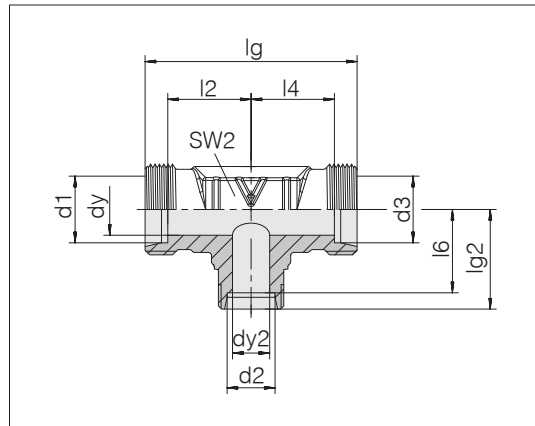

Raccordi di riduzione intermedi a T

Raccordo per tubi: 24° come da ISO 8434-1

3

Serie D est. tubo d1	d2	d3	Pressione	dy	dy2	lg	lg2	l2	l4	l6	SW2	kg/100 ca.	N. d'ordine	Denominazione	
L	42	18	42	PN 250	36	15	102	51	40	40	43,5	50	92,2	0734492000	24-T-L42-L18-L42
L	42	22	42	PN 250	36	19	102	51	40	40	43,5	50	101,6	0734482000	24-T-L42-L22-L42
L	42	28	42	PN 250	36	24	102	51	40	40	43,5	50	97,4	0734472000	24-T-L42-L28-L42
S	10	6	10	PN 800	7	4	50	25	17,5	17,5	18	19	11,7	0734622000	24-T-S10-S6-S10-P
S	12	8	12	PN 630	8	5	58	29	21,5	21,5	22	22	17,5	0734672000	24-T-S12-S8-S12-P
S	12	8	8	PN 630	5	5	58	29	21,5	21,5	22	22	16,9	0799302000	24-T-S12-S8-S8-P
S	12	10	12	PN 630	8	7	58	29	21,5	21,5	21,5	22	17,6	0734662000	24-T-S12-S10-S12-P
S	12	16	12	PN 630	8	12	66	33	24,5	24,5	24,5	24	17,7	0797822000	24-T-S12-S16-S12
S	16	6	16	PN 630	12	4	66	33	24,5	24,5	26	24	16,8	0799292000	24-T-S16-S6-S16
S	16	8	16	PN 630	12	5	66	33	24,5	24,5	26	24	17,1	0734792000	24-T-S16-S8-S16
S	16	10	16	PN 630	12	7	66	33	24,5	24,5	25,5	24	17,1	0734782000	24-T-S16-S10-S16
S	16	12	16	PN 630	12	8	66	33	24,5	24,5	25,5	24	16,9	0734772000	24-T-S16-S12-S16
S	16	20	16	PN 420	12	16	74	37	28,5	28,5	26,5	27	26,7	0799222000	24-T-S16-S20-S16
S	20	10	20	PN 420	16	7	74	37	26,5	26,5	29,5	27	26,4	0734842000	24-T-S20-S10-S20
S	20	12	20	PN 420	16	8	74	37	26,5	26,5	29,5	27	26,5	0734832000	24-T-S20-S12-S20
S	20	16	16	PN 420	12	12	74	37	26,5	28,5	28,5	27	25,3	0795972000	24-T-S20-S16-S16
S	20	16	20	PN 420	16	12	74	37	26,5	26,5	28,5	27	25,9	0734812000	24-T-S20-S16-S20
S	20	25	20	PN 420	16	20	84	42	31,5	31,5	30	36	45,3	0797452000	24-T-S20-S25-S20
S	25	12	25	PN 420	20	8	84	42	30	30	34,5	36	44,8	0734892000	24-T-S25-S12-S25
S	25	16	25	PN 420	20	12	84	42	30	30	33,5	36	44,5	0734872000	24-T-S25-S16-S25
S	25	18	25	PN 420	20	15	84	42	30	30	34,5	36	46,6	1796912000	24-T-S25-L18-S25
S	25	20	25	PN 420	20	16	84	42	30	30	31,5	36	43,4	0734862000	24-T-S25-S20-S25
S	25	25	20	PN 420	16	20	84	42	30	31,5	30	36	47,4	0733572000	24-T-S25-S25-S20
S	25	30	25	PN 420	20	25	98	49	37	37	35,5	41	77,8	0733982000	24-T-S25-S30-S25
S	30	16	30	PN 420	25	12	98	49	35,5	35,5	40,5	41	79,0	0734932000	24-T-S30-S16-S30
S	30	20	30	PN 420	25	16	98	49	35,5	35,5	38,5	41	71,0	0734922000	24-T-S30-S20-S30
S	38	16	38	PN 420	32	12	114	57	41	41	48,5	50	120,4	0734992000	24-T-S38-S16-S38
S	38	25	38	PN 420	32	20	114	57	41	41	45	50	118,3	0734972000	24-T-S38-S25-S38
S	38	38	25	PN 420	20	32	114	57	41	45	41	50	134,1	0733482000	24-T-S38-S38-S25