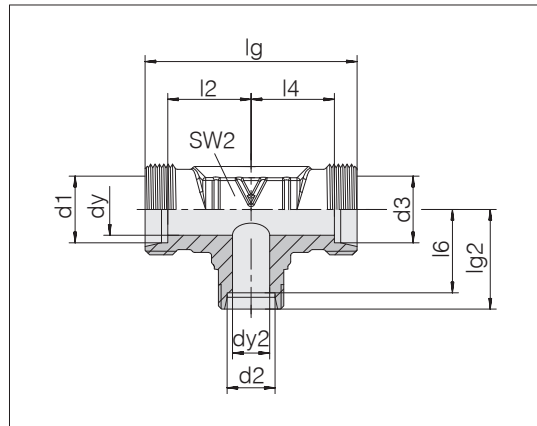

T-reducida

Conexión de tubo: 24° según ISO 8434-1

3

Serie diám. ext. tubo d1	d2	d3	Presión	dy	dy2	lg	lg2	l2	l4	l6	SW2	kg/100 aprox.	Referencia	Designación	
L	42	18	42	PN 250	36	15	102	51	40	40	43,5	50	92,2	0734492000	24-T-L42-L18-L42
L	42	22	42	PN 250	36	19	102	51	40	40	43,5	50	101,6	0734482000	24-T-L42-L22-L42
L	42	28	42	PN 250	36	24	102	51	40	40	43,5	50	97,4	0734472000	24-T-L42-L28-L42
S	10	6	10	PN 800	7	4	50	25	17,5	17,5	18	19	11,7	0734622000	24-T-S10-S6-S10-P
S	12	8	12	PN 630	8	5	58	29	21,5	21,5	22	22	17,5	0734672000	24-T-S12-S8-S12-P
S	12	8	8	PN 630	5	5	58	29	21,5	21,5	22	22	16,9	0799302000	24-T-S12-S8-S8-P
S	12	10	12	PN 630	8	7	58	29	21,5	21,5	21,5	22	17,6	0734662000	24-T-S12-S10-S12-P
S	12	16	12	PN 630	8	12	66	33	24,5	24,5	24,5	24	17,7	0797822000	24-T-S12-S16-S12
S	16	6	16	PN 630	12	4	66	33	24,5	24,5	26	24	16,8	0799292000	24-T-S16-S6-S16
S	16	8	16	PN 630	12	5	66	33	24,5	24,5	26	24	17,1	0734792000	24-T-S16-S8-S16
S	16	10	16	PN 630	12	7	66	33	24,5	24,5	25,5	24	17,1	0734782000	24-T-S16-S10-S16
S	16	12	16	PN 630	12	8	66	33	24,5	24,5	25,5	24	16,9	0734772000	24-T-S16-S12-S16
S	16	20	16	PN 420	12	16	74	37	28,5	28,5	26,5	27	26,7	0799222000	24-T-S16-S20-S16
S	20	10	20	PN 420	16	7	74	37	26,5	26,5	29,5	27	26,4	0734842000	24-T-S20-S10-S20
S	20	12	20	PN 420	16	8	74	37	26,5	26,5	29,5	27	26,5	0734832000	24-T-S20-S12-S20
S	20	16	16	PN 420	12	12	74	37	26,5	28,5	28,5	27	25,3	0795972000	24-T-S20-S16-S16
S	20	16	20	PN 420	16	12	74	37	26,5	26,5	28,5	27	25,9	0734812000	24-T-S20-S16-S20
S	20	25	20	PN 420	16	20	84	42	31,5	31,5	30	36	45,3	0797452000	24-T-S20-S25-S20
S	25	12	25	PN 420	20	8	84	42	30	30	34,5	36	44,8	0734892000	24-T-S25-S12-S25
S	25	16	25	PN 420	20	12	84	42	30	30	33,5	36	44,5	0734872000	24-T-S25-S16-S25
S	25	18	25	PN 420	20	15	84	42	30	30	34,5	36	46,6	1796912000	24-T-S25-L18-S25
S	25	20	25	PN 420	20	16	84	42	30	30	31,5	36	43,4	0734862000	24-T-S25-S20-S25
S	25	25	20	PN 420	16	20	84	42	30	31,5	30	36	47,4	0733572000	24-T-S25-S25-S20
S	25	30	25	PN 420	20	25	98	49	37	37	35,5	41	77,8	0733982000	24-T-S25-S30-S25
S	30	16	30	PN 420	25	12	98	49	35,5	35,5	40,5	41	79,0	0734932000	24-T-S30-S16-S30
S	30	20	30	PN 420	25	16	98	49	35,5	35,5	38,5	41	71,0	0734922000	24-T-S30-S20-S30
S	38	16	38	PN 420	32	12	114	57	41	41	48,5	50	120,4	0734992000	24-T-S38-S16-S38
S	38	25	38	PN 420	32	20	114	57	41	41	45	50	118,3	0734972000	24-T-S38-S25-S38
S	38	38	25	PN 420	20	32	114	57	41	45	41	50	134,1	0733482000	24-T-S38-S38-S25