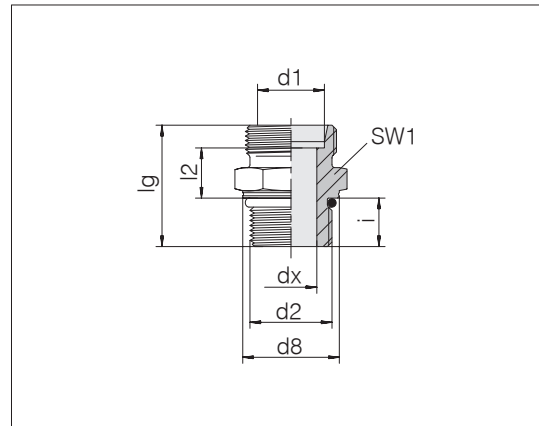

## 端直通接头

固定螺纹：公制细螺纹，圆柱形  
管接头：ISO 6149-2/3 标准  
密封方式：O 形密封圈（F 型）  
密封材料：标准丁腈橡胶

管件连接件：24°符合 ISO 8434-1 标准

3

系列管外径 d1	d2	压力	d8	dx	lg	l2	SW1	i	Nm -10 %	kg/100 大约	订货号	名称	
L	35	M 33 x 2	PN 250	40.8	23	44	17.5	46	16	160	25.9	0746422000	24-SDS-L35-M33F
L	35	M 42 x 2	PN 250	49.8	30	44	17.5	50	16	210	26.5	0746402000	24-SDS-L35-M42F <sup>1)</sup>
L	35	M 48 x 2	PN 250	54.8	30	47.5	19.5	55	17.5	260	36.1	0746432000	24-SDS-L35-M48F
L	42	M 42 x 2	PN 250	49.8	30	46	19	55	16	210	37.4	0746412000	24-SDS-L42-M42F
L	42	M 48 x 2	PN 250	54.8	36	47.5	19	55	17.5	260	33.0	0746452000	24-SDS-L42-M48F <sup>1)</sup>
S	6	M 12 x 1.5	PN 800	16.8	4	31	13	17	11	35	2.9	0746502000	24-SDS-S6-M12F <sup>1)</sup>
S	8	M 10 x 1	PN 800	13.8	3	29.5	13	17	9.5	15	3.2	0746572000	24-SDS-S8-M10F
S	8	M 12 x 1.5	PN 800	16.8	4	33	15	17	11	35	3.9	0746562000	24-SDS-S8-M12F
S	8	M 14 x 1.5	PN 800	18.8	5	33	15	19	11	40	4.1	0746552000	24-SDS-S8-M14F <sup>1)</sup>
S	10	M 16 x 1.5	PN 800	21.8	7	35	15	22	12.5	55	5.5	0746602000	24-SDS-S10-M16F <sup>1)</sup>
S	12	M 14 x 1.5	PN 630	18.8	5	35.5	17	22	11	40	5.9	0746672000	24-SDS-S12-M14F
S	12	M 16 x 1.5	PN 630	21.8	7	35.5	15.5	22	12.5	55	6.0	0746662000	24-SDS-S12-M16F
S	12	M 18 x 1.5	PN 630	23.8	8	38.5	17	24	14	70	7.5	0746652000	24-SDS-S12-M18F <sup>1)</sup>
S	12	M 22 x 1.5	PN 630	26.8	8	40	17.5	27	15	100	11.3	0746682000	24-SDS-S12-M22F
S	16	M 22 x 1.5	PN 630	26.8	12	42	18.5	27	15	100	9.9	0746752000	24-SDS-S16-M22F <sup>1)</sup>
S	16	M 27 x 2	PN 420	31.8	12	47.5	20.5	32	18.5	170	17.1	0746772000	24-SDS-S16-M27F
S	20	M 22 x 1.5	PN 630	26.8	12	46	20.5	32	15	100	19.0	0746812000	24-SDS-S20-M22F
S	20	M 27 x 2	PN 420	31.8	15	49.5	20.5	32	18.5	170	16.4	0746802000	24-SDS-S20-M27F <sup>1)</sup>
S	20	M 33 x 2	PN 420	40.8	16	51.5	22.5	41	18.5	310	27.4	0746832000	24-SDS-S20-M33F
S	25	M 27 x 2	PN 420	31.8	15	53	22.5	41	18.5	170	25.7	0746842000	24-SDS-S25-M27F
S	25	M 33 x 2	PN 420	40.8	20	53.5	23	41	18.5	310	26.9	0746852000	24-SDS-S25-M33F <sup>1)</sup>
S	30	M 33 x 2	PN 420	40.8	20	55.5	23.5	46	18.5	310	33.7	0746912000	24-SDS-S30-M33F
S	30	M 42 x 2	PN 420	49.8	25	56	23.5	50	19	330	49.3	0746902000	24-SDS-S30-M42F <sup>1)</sup>
S	38	M 48 x 2	PN 420	54.8	32	63.5	26	55	21.5	420	57.1	0746952000	24-SDS-S38-M48F <sup>1)</sup>