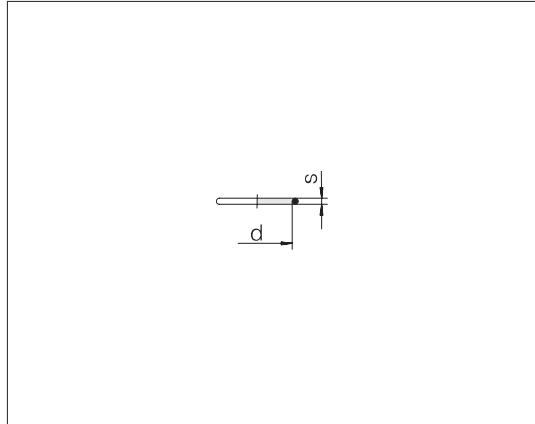

Sealing rings for flange couplings

Standard O-ring material is NBR

Series Tube OD	Hole circle diameter	Fl. size	d x s	Order-No.	Designation
L 10	35		20 x 2.5	0906599990	GP-OR-20x2,5-NBR90
L 12	35		20 x 2.5	0906599990	GP-OR-20x2,5-NBR90
L 15	35		20 x 2.5	0906599990	GP-OR-20x2,5-NBR90
L 15	40		26 x 2.5	0900189990	GP-OR-26x2,5-NBR90
L 18	40		26 x 2.5	0900189990	GP-OR-26x2,5-NBR90
L 18		3/4	24.99 x 3.53	0906719990	GP-OR-24,99x3,53-NBR90
L 22	40		26 x 2.5	0900189990	GP-OR-26x2,5-NBR90
L 22		3/4	24.99 x 3.53	0906719990	GP-OR-24,99x3,53-NBR90
L 28		1	32.92 x 3.53	0906729990	GP-OR-32,92x3,53-NBR90
L 28	40		26 x 2.5	0900189990	GP-OR-26x2,5-NBR90
L 28	55		32 x 2.5	0900929990	GP-OR-32x2,5-NBR90
L 35		1 1/4	37.69 x 3.53	0906739990	GP-OR-37,69x3,53-NBR90
L 35	55		32 x 2.5	0900929990	GP-OR-32x2,5-NBR90
L 42		1 1/2	47.22 x 3.53	0906549990	GP-OR-47,22x3,53-NBR90
S 12	35		20 x 2.5	0906599990	GP-OR-20x2,5-NBR90
S 16	35		20 x 2.5	0906599990	GP-OR-20x2,5-NBR90
S 16		1/2	18.64 x 3.53	0906749990	GP-OR-18,64x3,53-NBR90
S 16		3/4	24.99 x 3.53	0906719990	GP-OR-24,99x3,53-NBR90
S 20		3/4	24.99 x 3.53	0906719990	GP-OR-24,99x3,53-NBR90
S 20	35		20 x 2.5	0906599990	GP-OR-20x2,5-NBR90
S 20	40		26 x 2.5	0900189990	GP-OR-26x2,5-NBR90
S 20	55		32 x 2.5	0900929990	GP-OR-32x2,5-NBR90
S 25		1 1/4	37.69 x 3.53	0906739990	GP-OR-37,69x3,53-NBR90
S 25	55		32 x 2.5	0900929990	GP-OR-32x2,5-NBR90
S 25		3/4	24.99 x 3.53	0906719990	GP-OR-24,99x3,53-NBR90
S 30	55		32 x 2.5	0900929990	GP-OR-32x2,5-NBR90
S 30		1	32.92 x 3.53	0906729990	GP-OR-32,92x3,53-NBR90
S 30		1 1/4	37.69 x 3.53	0906739990	GP-OR-37,69x3,53-NBR90
S 38		1 1/2	47.22 x 3.53	0906549990	GP-OR-47,22x3,53-NBR90
S 38		1 1/4	37.69 x 3.53	0906739990	GP-OR-37,69x3,53-NBR90