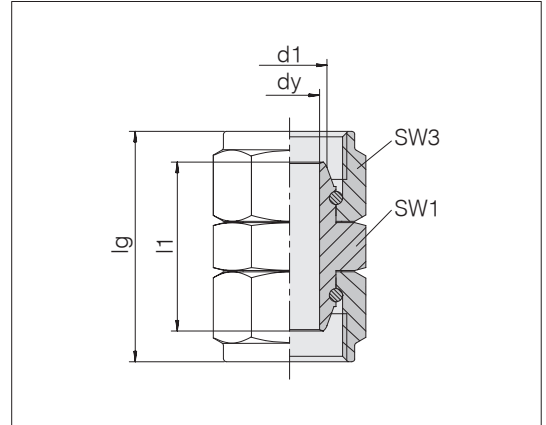

Gerade Verbindungen

Beidseitiger richtungseinstellbarer Dichtkegel-Anschluss

Rohr-AD d1	dy	lg	l1	SW1	SW3	kg/100 ca.	Bestell-Nr.	Bezeichnung
6	4,5	36	25,6	12	14	2,9	7000919500	40-SW2S-6-SST
8	6,5	35,8	25,6	14	16	3,8	7000919600	40-SW2S-8-SST
10	8	37,6	27	17	19	5,2	7000919700	40-SW2S-10-SST
12	9,5	41,2	29,8	19	22	7,1	7000919800	40-SW2S-12-SST
14	11,5	41	29,8	22	25	8,9	7000919900	40-SW2S-14-SST
15	12	41	30	22	25	9,0	7000920000	40-SW2S-15-SST
16	13	40,6	30	22	25	8,7	7000920100	40-SW2S-16-SST
18	15	43,8	32,4	24	30	13,6	7000920200	40-SW2S-18-SST
20	16	44,6	33,4	27	32	15,0	7000920300	40-SW2S-20-SST
22	18	44	33,4	27	32	14,2	7000920400	40-SW2S-22-SST