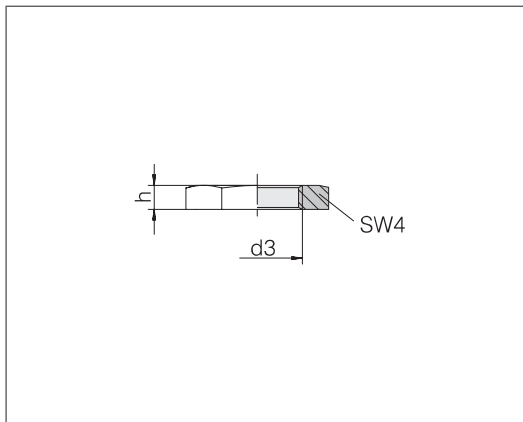

Controdadi esagonali

Per raccordi passaparete

d3	SW4	h	kg/100 ca.	N. d'ordine	Denominazione
M 12 x 1,5	17	6	0,7	0081002100	24-LN-L6-M12
M 14 x 1,5	19	6	0,8	0081022100	24-LN-L8-S6-M14
M 16 x 1,5	22	6	1,0	0081042100	24-LN-L10-S8-M16
M 18 x 1,5	24	6	1,2	0081062100	24-LN-L12-S10-M18
M 20 x 1,5	27	6	1,5	0081082100	24-LN-S12-M20
M 22 x 1,5	30	7	2,2	0081102100	24-LN-L15-S14-M22
M 24 x 1,5	32	7	2,4	0081122100	24-LN-S16-M24
M 26 x 1,5	36	8	3,8	0081142100	24-LN-L18-M26
M 30 x 2	41	8	4,9	0081162100	24-LN-L22-S20-M30
M 36 x 2	46	9	5,9	0081182100	24-LN-L28-S25-M36
M 42 x 2	50	9	5,8	0081202100	24-LN-S30-M42
M 45 x 2	55	9	7,5	0081222100	24-LN-L35-M45
M 52 x 2	65	10	12,1	0081262100	24-LN-L42-S38-M52

Esempio di confr.:
GM06LX
ISO 8434-1-LN-L6-St