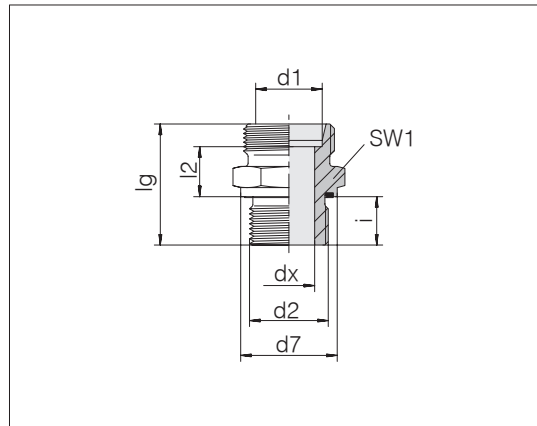

Przyłącze rurowe: 24° wg ISO 8434-1

Seria śr. zewn. rury d1	d2	Ciśnienie	d7	dx	lg	l2	SW1	i	Nm -10%	kg/100 ok.	Nr zamówienia	Oznaczenie
S 6	M 12 x 1,5	PN 800	16,9	4	32	13	17	12	50	2,9	0784492000	24-SDS-S6-M12E <sup>1)</sup>
S 8	M 12 x 1,5	PN 800	16,9	4	34	15	17	12	50	3,8	1785602000	24-SDS-S8-M12E
S 8	M 14 x 1,5	PN 800	18,9	5	34	15	19	12	60	4,1	0784502000	24-SDS-S8-M14E <sup>1)</sup>
S 8	M 18 x 1,5	PN 630	23,9	5	36,5	17,5	24	12	90	6,5	1785432000	24-SDS-S8-M18E
S 8	M 22 x 1,5	PN 630	26,9	5	41	20	27	14	130	10,4	1785342000	24-SDS-S8-M22E
S 10	M 12 x 1,5	PN 800	16,9	4	34,5	15	19	12	50	4,5	1796512000	24-SDS-S10-M12E
S 10	M 16 x 1,5	PN 800	21,9	7	34,5	15	22	12	80	5,3	0784512000	24-SDS-S10-M16E <sup>1)</sup>
S 10	M 18 x 1,5	PN 630	23,9	7	36,5	17	24	12	90	7,6	1785672000	24-SDS-S10-M18E
S 12	M 12 x 1,5	PN 630	16,9	4	36	16,5	22	12	50	5,2	1785592000	24-SDS-S12-M12E
S 12	M 14 x 1,5	PN 630	18,9	5	36	16,5	22	12	60	6,2	1796332000	24-SDS-S12-M14E
S 12	M 16 x 1,5	PN 630	21,9	7	36	16,5	22	12	80	6,9	1785172000	24-SDS-S12-M16E
S 12	M 18 x 1,5	PN 630	23,9	8	36,5	17	24	12	90	7,1	0784522000	24-SDS-S12-M18E <sup>1)</sup>
S 12	M 20 x 1,5	PN 630	25,9	8	39	17,5	27	14	130	10,0	1795192000	24-SDS-S12-M20E
S 12	M 22 x 1,5	PN 630	26,9	8	39	17,5	27	14	130	10,2	1784832000	24-SDS-S12-M22E
S 14	M 18 x 1,5	PN 630	23,9	8	39	19	24	12	90	7,7	1784672000	24-SDS-S14-M18E
S 14	M 20 x 1,5	PN 630	25,9	10	41	19	27	14	130	9,4	0784532000	24-SDS-S14-M20E <sup>1)</sup>
S 16	M 16 x 1,5	PN 630	21,9	7	39	18,5	27	12	50	8,4	1785372000	24-SDS-S16-M16E
S 16	M 18 x 1,5	PN 630	23,9	10	38,5	18	27	12	90	8,1	784062000	24-SDS-S16-M18E-ID10
S 16	M 22 x 1,5	PN 630	26,9	12	41	18,5	27	14	130	9,6	0784542000	24-SDS-S16-M22E <sup>1)</sup>
S 16	M 27 x 2	PN 420	31,9	12	45	20,5	32	16	200	15,7	1784682000	24-SDS-S16-M27E
S 20	M 22 x 1,5	PN 420	26,9	12	45	20,5	32	14	130	13,9	0784022000	24-SDS-S20-M22E
S 20	M 26 x 1,5	PN 420	31,9	16	47	20,5	32	16	190	16,3	1785782000	24-SDS-S20-M26E
S 20	M 27 x 2	PN 420	31,9	16	47	20,5	32	16	200	15,1	0784552000	24-SDS-S20-M27E <sup>1)</sup>
S 25	M 26 x 1,5	PN 420	31,9	16	51	23	41	16	50	25,0	1798432000	24-SDS-S25-M26E
S 25	M 27 x 2	PN 420	31,9	16	51	23	41	16	200	23,7	1784792000	24-SDS-S25-M27E
S 25	M 33 x 2	PN 420	39,9	20	53	23	41	18	250	26,5	0784562000	24-SDS-S25-M33E <sup>1)</sup>
S 30	M 33 x 2	PN 420	39,9	20	55	23,5	46	18	250	34,9	1796342000	24-SDS-S30-M33E
S 30	M 42 x 2	PN 420	49,9	25	57	23,5	50	20	500	41,7	0784572000	24-SDS-S30-M42E <sup>1)</sup>
S 38	M 48 x 2	PN 420	54,9	32	64	26	55	22	600	56,4	0784582000	24-SDS-S38-M48E <sup>1)</sup>