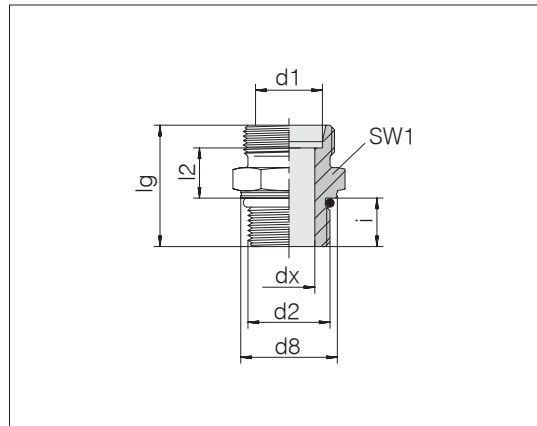

## Racor recto macho

Rosca macho: rosca fina métrica, cilíndrica,  
Rosca exterior: ISO 6149-2/3  
Tipo de junta: junta tórica (Forma F)  
Material de junta: NBR estándar

Conexión de tubo: 24° según ISO 8434-1