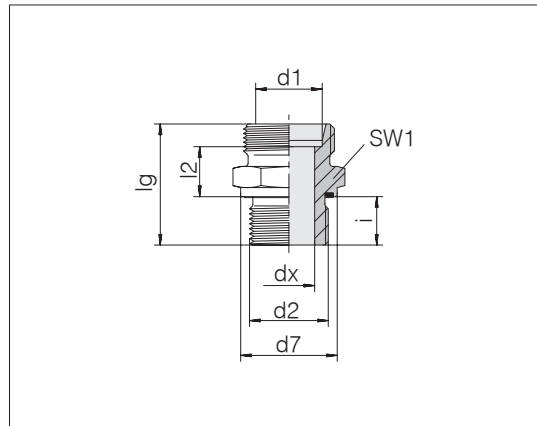

Racor recto macho

Rosca macho: rosca fina métrica, cilíndrica
 Rosca exterior: ISO 9974-2 Forma E
 Tipo de junta: anillo junta de perfil PEFLEX
 Material de junta: estándar NBR

Conexión de tubo: 24° según ISO 8434-1