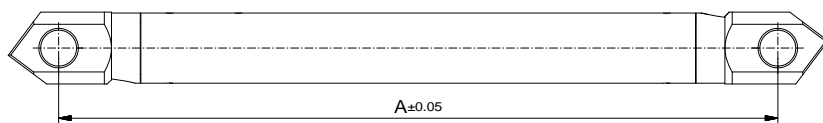

Struts

AF25 CLASSIC

Strut, 25x25

Grid 25, hole diameter 12,5mm

Nr.	A	B	g
81443	125	25	168
81444	250	25	285
81445	375	25	402
81327	500	25	518
81328	625	25	641
81329	750	25	752
81330	875	25	872
81331	1000	25	979

AF40 CLASSIC

Strut, 40x40

Grid 40, hole diameter 20mm

Nr.	A	B	g
81446	200	40	700
81447	400	40	1.226
81448	600	40	1.400
81407	800	40	2.258
81408	1000	40	2.240
81409	1200	40	3.161
81410	1400	40	3.470
81411	1600	40	4.170

AF50 CLASSIC

Strut, 50x50

Grid 50, hole diameter 25mm

Nr.	A	B	g
82403	250	50	1.424
82404	500	50	2.534
82405	750	50	3.637
82406	1000	50	5.696
82407	1250	50	7.120
82408	1500	50	8.544
82409	1750	50	9.968
82410	2000	50	11.392