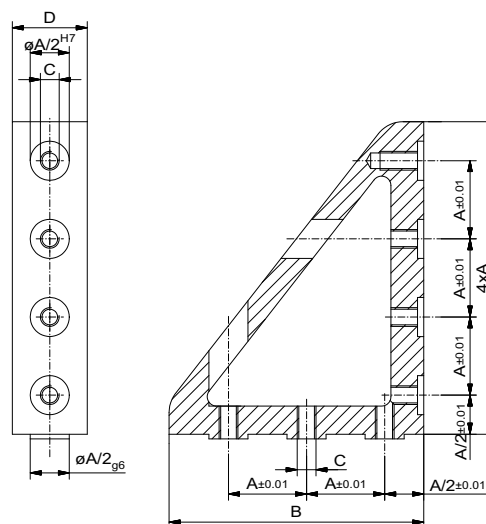

AF40 CLASSIC

Strut, 40x40

Grid 40, hole diameter 20mm

Nr.	A	B	g
81446	200	40	700
81447	400	40	1.226
81448	600	40	1.400
81407	800	40	2.258
81408	1000	40	2.240
81409	1200	40	3.161
81410	1400	40	3.470
81411	1600	40	4.170

AF50 CLASSIC

Strut, 50x50

Grid 50, hole diameter 25mm

Nr.	A	B	g
82403	250	50	1.424
82404	500	50	2.534
82405	750	50	3.637
82406	1000	50	5.696
82407	1250	50	7.120
82408	1500	50	8.544
82409	1750	50	9.968
82410	2000	50	11.392

Profile angle brackets

Nr.	A (AF)	B	C	D	g
120511	25	81,5	6	24	194
120514	25	121,5	6	24	319
120512	40	81,5	10	39	315
120515	40	121,5	10	39	518
120513	50	81,5	12	49	396
120516	50	122,5	12	49	651

Profile angle brackets are also available in special lengths of up to 3000mm