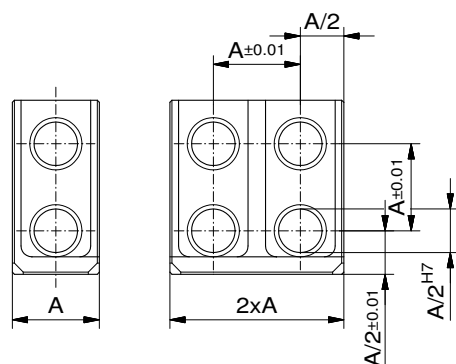

Angle brackets AF 16

Alufix Classic, A=16

Nr.	A	g
25101	1x	10
25102	2x	20
25103	3x	32

Angle brackets AF 25

Alufix Classic, A=25

Nr.	A	g
25104	1x	165
25035	2x	81
25036	3x	122

Angle brackets AF 40

Alufix Classic, A=40

Nr.	A	g
25105	1x	730
25106	2x	338
25107	3x	500

Angle brackets AF 50

Alufix Classic, A=50

Nr.	A	g
26927	1x	324
26736	2x	655
26928	3x	990

Mounting angle bracket
using quick connector:

Bolt #25165

Angle bracket #25104

Lock # 23240

Mounting angle bracket
using screw connector:

Screw #10002

Positioning sleeve #25038

Angle bracket #25104

Nut # 80531