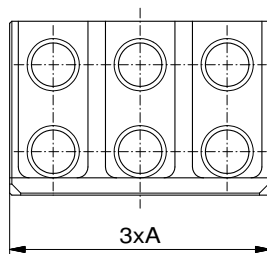

Angle brackets AF 16

Alufix Classic, A=16

Nr.	A	g
25101	1x	10
25102	2x	20
25103	3x	32

Angle brackets AF 25

Alufix Classic, A=25

Nr.	A	g
25104	1x	165
25035	2x	81
25036	3x	122

Angle brackets AF 40

Alufix Classic, A=40

Nr.	A	g
25105	1x	730
25106	2x	338
25107	3x	500

Angle brackets AF 50

Alufix Classic, A=50

Nr.	A	g
26927	1x	324
26736	2x	655
26928	3x	990

Mounting angle bracket
using quick connector:

Bolt #25165

Angle bracket #25104

Lock # 23240

Mounting angle bracket
using screw connector:

Screw #10002

Positioning sleeve #25038

Angle bracket #25104

Nut # 80531