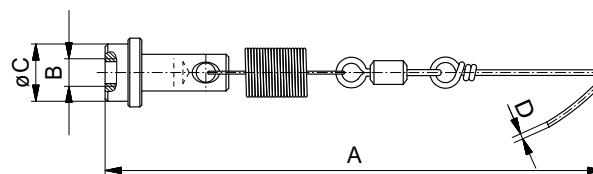

Fork clamp

flat, with rubber tips

Nr.	A	B	C	D	E	F	G	H	
357407	60	22	10	23	2	12	ø8	ø8,2	--

Fork clamp

angled, with rubber tips

Nr.	A	B	C	D	E	F	G	H	I	
357578	60	22	10	23	11	12	M6	ø6,2	33	--

Spring with hook

Nr.	System	A	B	C	D	mat. hook	
84195	AF25	152	5,5	M 6	ø12,5	Alu	72
84192	AF25	93	5,5	M 6	ø12,5	Alu	47
84196	AF40	152	5,5	M10	ø12,5	Alu	92
90557	AF40	152	5,5	M10	ø12,5	Alu	70
84194	AF40	93	5,5	M10	ø12,5	POM	67

Spring with wire hook

Nr.	System	A	B	C	D	
93496	AF 25	109	M6	ø12,5	ø1,2	32

Polymer clamp with spring

Nr.	System	A	B	C	D	E	
93497	AF 25	157	12	ø12,5	44	3,3	41