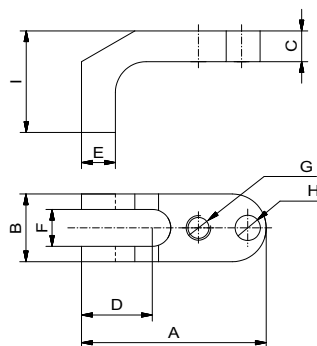

Fork clamp

flat, with rubber tips

Nr.	A	B	C	D	E	F	G	H	
357407	60	22	10	23	2	12	ø8	ø8,2	--

Fork clamp

angled, with rubber tips

Nr.	A	B	C	D	E	F	G	H	I	
357578	60	22	10	23	11	12	M6	ø6,2	33	--

Spring with hook

Nr.	System	A	B	C	D	mat. hook	
84195	AF25	152	5,5	M 6	ø12,5	Alu	72
84192	AF25	93	5,5	M 6	ø12,5	Alu	47
84196	AF40	152	5,5	M10	ø12,5	Alu	92
90557	AF40	152	5,5	M10	ø12,5	Alu	70
84194	AF40	93	5,5	M10	ø12,5	POM	67

Spring with wire hook

Nr.	System	A	B	C	D	
93496	AF 25	109	M6	ø12,5	ø1,2	32

Polymer clamp with spring

Nr.	System	A	B	C	D	E	
93497	AF 25	157	12	ø12,5	44	3,3	41