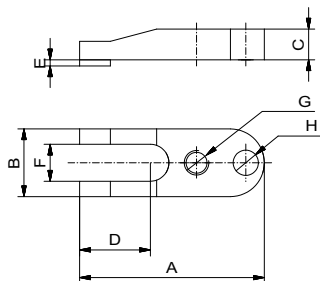

Fork clamp

flat, with rubber tips

Nr.	A	B	C	D	E	F	G	H	
357407	60	22	10	23	2	12	ø8	ø8,2	--

Fork clamp

angled, with rubber tips

Nr.	A	B	C	D	E	F	G	H	I	
357578	60	22	10	23	11	12	M6	ø6,2	33	--

Spring with hook

Nr.	System	A	B	C	D	mat. hook	
84195	AF25	152	5,5	M 6	ø12,5	Alu	72
84192	AF25	93	5,5	M 6	ø12,5	Alu	47
84196	AF40	152	5,5	M10	ø12,5	Alu	92
90557	AF40	152	5,5	M10	ø12,5	Alu	70
84194	AF40	93	5,5	M10	ø12,5	POM	67

Spring with wire hook

Nr.	System	A	B	C	D	
93496	AF 25	109	M6	ø12,5	ø1,2	32

Polymer clamp with spring

Nr.	System	A	B	C	D	E	
93497	AF 25	157	12	ø12,5	44	3,3	41