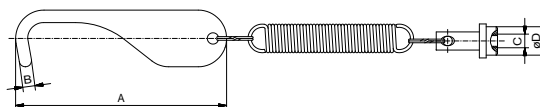

Fork clamp

flat, with rubber tips

Nr.	A	B	C	D	E	F	G	H	
357407	60	22	10	23	2	12	ø8	ø8,2	--

Fork clamp

angled, with rubber tips

Nr.	A	B	C	D	E	F	G	H	I	
357578	60	22	10	23	11	12	M6	ø6,2	33	--

Spring with hook

Nr.	System	A	B	C	D	mat. hook	
84195	AF25	152	5,5	M 6	ø12,5	Alu	72
84192	AF25	93	5,5	M 6	ø12,5	Alu	47
84196	AF40	152	5,5	M10	ø12,5	Alu	92
90557	AF40	152	5,5	M10	ø12,5	Alu	70
84194	AF40	93	5,5	M10	ø12,5	POM	67

Spring with wire hook

Nr.	System	A	B	C	D	
93496	AF 25	109	M6	ø12,5	ø1,2	32

Polymer clamp with spring

Nr.	System	A	B	C	D	E	
93497	AF 25	157	12	ø12,5	44	3,3	41