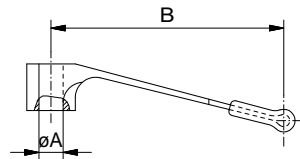

Hold down spring with plastic cap

silicone free for sensitive surfaces

Nr.	System	A	B	
93442	AF 25/16	6	103,5	9
93443	AF 25/16	6	57,5	6