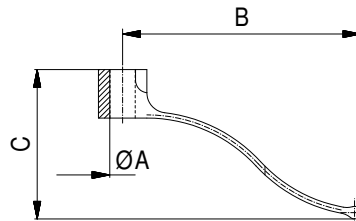

Hold down spring

self locking on hold down stud

Nr.	System	A	B	C	
20244	AF 16	4	36	7,5	1
20290	AF 25/16	6	36	7,5	1
22258	AF 25/16	6	59	11,5	6
24499	AF 25	6	105	11,5	30
22355	AF 40	10	94	19,2	60
28058	AF 50	12	118	23	50

Hold down spring, plastic

Nr.	System	ø	l	
53976	AF 25/16	6	63,5	4
53977	AF 25/16	6	109,5	6

Further versions in NewXS catalogue

Hold down spring

for low clamping

Nr.	System	A	B	C	
34634	AF 16	4	36,5	23,5	2
34764	AF 16	6	36,5	23,5	1
34765	AF 25	6	59	37	3
34766	AF 40	10	94,5	59,5	27
34767	AF 50	12	118	74	50