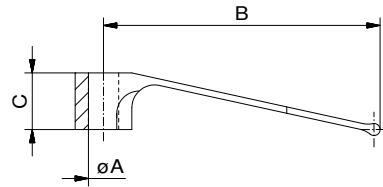

Hold down spring

self locking on hold down stud

Nr.	System	A	B	C	
20244	AF 16	4	36	7,5	1
20290	AF 25/16	6	36	7,5	1
22258	AF 25/16	6	59	11,5	6
24499	AF 25	6	105	11,5	30
22355	AF 40	10	94	19,2	60
28058	AF 50	12	118	23	50

Hold down spring, plastic

Nr.	System	ø	l	
53976	AF 25/16	6	63,5	4
53977	AF 25/16	6	109,5	6

Further versions in NewXS catalogue

Hold down spring

for low clamping

Nr.	System	A	B	C	
34634	AF 16	4	36,5	23,5	2
34764	AF 16	6	36,5	23,5	1
34765	AF 25	6	59	37	3
34766	AF 40	10	94,5	59,5	27
34767	AF 50	12	118	74	50