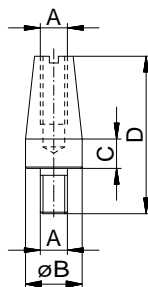

Reducer sleeve

with collar

Nr.	System	A	B	C	
21990	25/16	8	12,5	6	1
22129	40/16	8	20	9	3
21236	40/25	12,5	20	9	5
26925	50/25	12,5	25	11	10

Reducer sleeve

with collar

Nr.	System	A	B	C	D	
20684	AF 25	12	12,5	18	M8	4
28260	AF 25	12,5	16	18	M8	9
22934	AF 25	12,5	22	22	M6	24
55904	AF 25	12,5	14	22	M8	42

Locating pin

Nr.	System	A	B	C	D	
22865	AF 25	M6	12,5	6,5	30	10

22865: Version without collar

Preference item:
Articles with green diamond ->
are available ex stock!