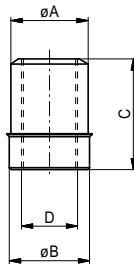

Positioning sleeve

with collar

Nr.	System	A	B	C	
21600	AF 16	8	8	M5	1
21385	AF 25	12,5	12	M8	4
21235	AF 40	20	18	M14x1,5	9
26732	AF 50	25	23	M18x1,5	16

Positioning sleeve

plain

Nr.	System	A	B	C	
21599	AF 16	8	8	M5	1
21386	AF 25	12,5	12	M8	2
21278	AF 40	20	18	M14x1,5	9
26733	AF 50	25	23	M18x1,5	16

Reducer sleeve

with collar

Nr.	System	A	B	C	
21990	25/16	8	12,5	6	1
22129	40/16	8	20	9	3
21236	40/25	12,5	20	9	5
26925	50/25	12,5	25	11	10

Reducer sleeve

with collar

Nr.	System	A	B	C	D	
20684	AF 25	12	12,5	18	M8	4
28260	AF 25	12,5	16	18	M8	9
22934	AF 25	12,5	22	22	M6	24
55904	AF 25	12,5	14	22	M8	42

Locating pin

Nr.	System	A	B	C	D	
22865	AF 25	M6	12,5	6,5	30	10

22865: Version without collar

Preference item:
Articles with green diamond ->
are available ex stock!