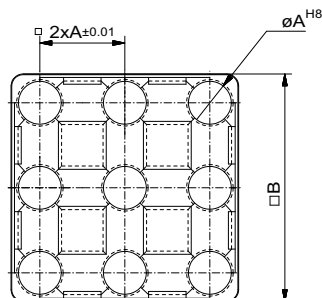

Coupling, single

for 1 row bar

Nr.	System	A	B	C	
23315	AF 25	12,5	19	5,4	4
20794	AF 40	20	32	8,4	16
26930	AF 50	25	32	10,9	29

Coupling, single

for rectangular bar

Nr.	System	A	B	C	D	
55134	AF 25	12,5	17	42	16	10
57211	AF 40	20	32	68	25	50

Coupling, single

for 2 row bar

Nr.	System	A	B	C	
23325	AF 25	12,5	42	16	26
20792	AF 40	20	68	25	120
26727	AF 50	25	84	32	228

Coupling, single

for 3 row bar

Nr.	System	A	B	C	
23612	AF 25	12,5	67	16	79
23613	AF 40	20	108	25	333
26853	AF 50	25	134	32	670