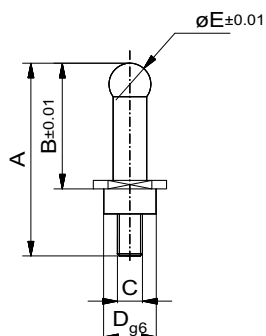

ALUFIX – DEA Five U-nique Adapter tip, with nub connection

Nr.	System	A	B	C	D	
97439	AF25	87,5	12,5	25	25	210

Reference ball

for Alufix bore

Nr.	A	B	C	D	$\varnothing D$	Material	
28403	12,5	M6	16	39	18	Aluminium	15
33035	12,5	M6	16	39	18	Steel	90
33516	20	M10	24	59,5	27	Aluminium	80
33517	20	M10	24	59,5	27	Steel	150
83117	25	M12	32	60,5	36	Aluminium	140
84344	25	M12	32	60,5	36	Steel	340

Reference ball

with thread

Nr.	A	B	C	D	E	Material	
34150	M8	25	11,5	37,5	4	Steel	64

Support ball

Nr.	A	B	C	D	E	Material	
25130	46	30	M6	12,5	10	Steel	24

Preference item:
Articles with green diamond ->
are available ex stock!