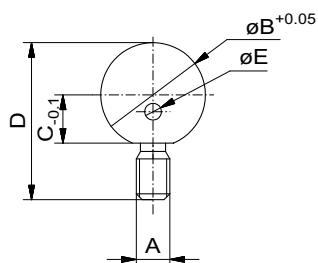

ALUFIX – DEA Five U-nique Adapter tip, with nub connection

Nr.	System	A	B	C	D	
97439	AF25	87,5	12,5	25	25	210

Reference ball

for Alufix bore

Nr.	A	B	C	D	$\varnothing D$	Material	
28403	12,5	M6	16	39	18	Aluminium	15
33035	12,5	M6	16	39	18	Steel	90
33516	20	M10	24	59,5	27	Aluminium	80
33517	20	M10	24	59,5	27	Steel	150
83117	25	M12	32	60,5	36	Aluminium	140
84344	25	M12	32	60,5	36	Steel	340

Reference ball

with thread

Nr.	A	B	C	D	E	Material	
34150	M8	25	11,5	37,5	4	Steel	64

Support ball

Nr.	A	B	C	D	E	Material	
25130	46	30	M6	12,5	10	Steel	24

Preference item:
Articles with green diamond ->
are available ex stock!