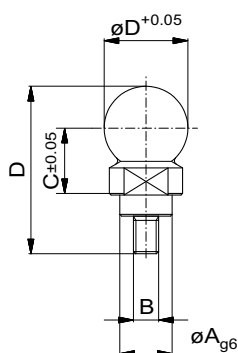

ALUFIX – DEA Five U-nique Adapter tip, with nub connection

Nr.	System	A	B	C	D	
97439	AF25	87,5	12,5	25	25	210

Reference ball

for Alufix bore

Nr.	A	B	C	D	$\varnothing D$	Material	
28403	12,5	M6	16	39	18	Aluminium	15
33035	12,5	M6	16	39	18	Steel	90
33516	20	M10	24	59,5	27	Aluminium	80
33517	20	M10	24	59,5	27	Steel	150
83117	25	M12	32	60,5	36	Aluminium	140
84344	25	M12	32	60,5	36	Steel	340

Reference ball

with thread

Nr.	A	B	C	D	E	Material	
34150	M8	25	11,5	37,5	4	Steel	64

Support ball

Nr.	A	B	C	D	E	Material	
25130	46	30	M6	12,5	10	Steel	24

Preference item:
Articles with green diamond ->
are available ex stock!