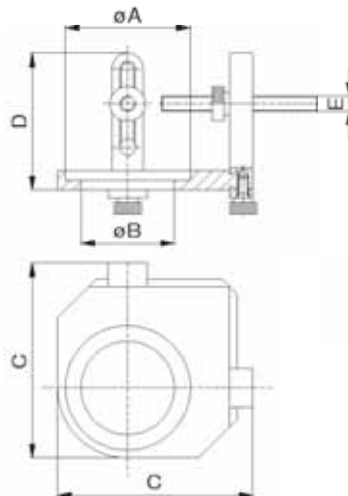

## Cap for screw-jack

aluminium or plastic

Nr.	Material	A	B	C	
21667	Alu	6,5	M24x1	32	10
21669	Alu	8,5	M32x1	42	18
21666	POM	6,5	M24x1	32	4
21668	POM	8,5	M32x1	42	9

## XY-Stop

for screw-jack

Nr.	A	B	C	D	E	
285204	32	24	50	35	M4	32
285205	42	32	65	46	M5	68

## Ring for screw jack

for use with top sections

Nr.	A	B	C	
25683	2,5	M24x1	32	2

## Cross over

male/female

Nr.	A	B	C	D	
21659	M24x1	M32x1	8	42	21