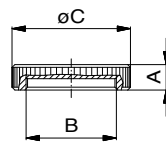

## Cap for screw-jack

aluminium or plastic

Nr.	Material	A	B	C	
21667	Alu	6,5	M24x1	32	10
21669	Alu	8,5	M32x1	42	18
21666	POM	6,5	M24x1	32	4
21668	POM	8,5	M32x1	42	9

## XY-Stop

for screw-jack

Nr.	A	B	C	D	E	
285204	32	24	50	35	M4	32
285205	42	32	65	46	M5	68

## Ring for screw jack

for use with top sections

Nr.	A	B	C	
25683	2,5	M24x1	32	2

## Cross over

male/female

Nr.	A	B	C	D	
21659	M24x1	M32x1	8	42	21