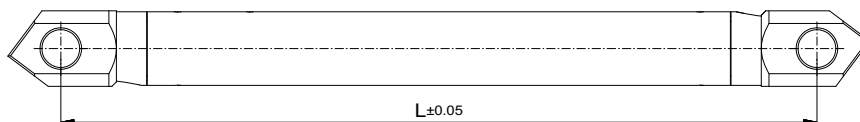

Struts

Alufix ECO

AF25 ECO

Struts, 25x25

Grid 25, grid hole dia 12,5mm

Nr.	L	g
81443-E	125	168
81444-E	250	285
81445-E	375	402
81327-E	500	518
81328-E	625	641
81329-E	750	752
81330-E	875	872
81331-E	1000	979

AF40 ECO

Struts, 40x40

Grid 40, grid hole dia 20mm

Nr.	L	g
81446-E	200	700
81447-E	400	1.226
81448-E	600	1.400
81407-E	800	2.258
81408-E	1000	2.240
81409-E	1200	3.161
81410-E	1400	3.665
81411-E	1600	4.110

AF50 ECO

Struts, 50x50

Grid 50, grid hole dia 25mm

Nr.	L	g
82403-E	250	1.424
82404-E	500	2.534
82405-E	750	3.637
82406-E	1000	5.696
82407-E	1250	7.120
82408-E	1500	8.544
82409-E	1750	9.968
82410-E	2000	11.392