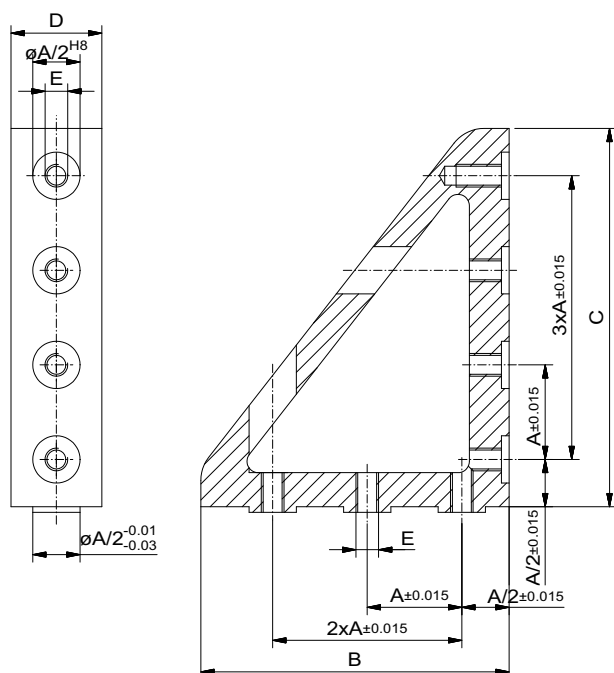

Struts

Alufix ECO

AF25 ECO

Struts, 25x25

Grid 25, grid hole dia 12,5mm

Nr.	L	g
81443-E	125	168
81444-E	250	285
81445-E	375	402
81327-E	500	518
81328-E	625	641
81329-E	750	752
81330-E	875	872
81331-E	1000	979

AF40 ECO

Struts, 40x40

Grid 40, grid hole dia 20mm

Nr.	L	g
81446-E	200	700
81447-E	400	1.226
81448-E	600	1.400
81407-E	800	2.258
81408-E	1000	2.240
81409-E	1200	3.161
81410-E	1400	3.665
81411-E	1600	4.110

AF50 ECO

Struts, 50x50

Grid 50, grid hole dia 25mm

Nr.	L	g
82403-E	250	1.424
82404-E	500	2.534
82405-E	750	3.637
82406-E	1000	5.696
82407-E	1250	7.120
82408-E	1500	8.544
82409-E	1750	9.968
82410-E	2000	11.392

Profile angle brackets

Nr.	A(AF)	E	D x B x C	g
120511-E	25	6	24x81,5x100	194
120514-E	25	6	24x121,5x150	319
120512-E	40	10	39x81,5x100	315
120515-E	40	10	39x121,5x151	518
120513-E	50	12	49x81,5x100	396
120516-E	50	12	49x122,5x150	651