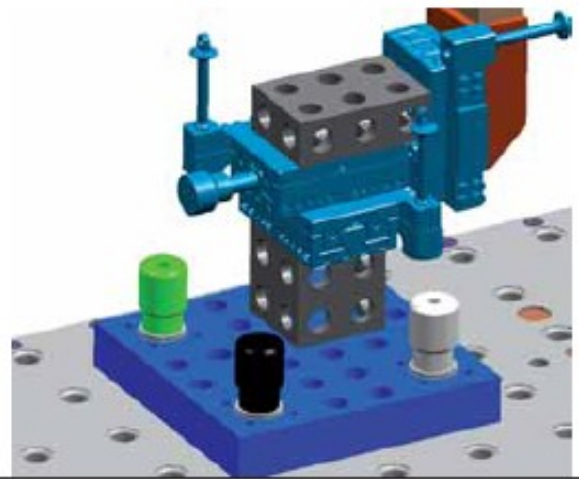

Konsolenbefestigung

mit Passschrauben

- Einfache und bewährte Ausführung.
Zwei Bolzenvarianten stehen zur Verfügung:
- Passsitz schwimmend (XY-Positionierung)
 - Ohne Passung (nur Klemmung)

Adapterplatte

150x150, AF 25/50

Nr.	A	B	C		📦
304231	25	M6	ø12H7		1.500

Abstecker

für Adapterplatte 304231

Nr.	A	B	C	D	📦
94819	12	M8	32	38	180
94993	10,5	M8	32	38	175

Witte FixBase® Elemente können in unterschiedlichen Farben eloxiert geliefert werden. Die Farbe „Natur“ ist Standard, „Schwarz“(-1) ist alternativ lieferbar. Weitere Farben auf Anfrage