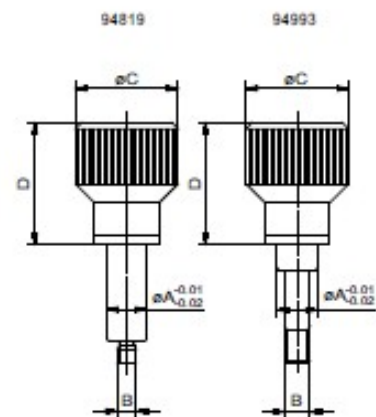

Konsolenbefestigung

mit Passschrauben

- Einfache und bewährte Ausführung.
Zwei Bolzenvarianten stehen zur Verfügung:
- Passsitz schwimmend (XY-Positionierung)
 - Ohne Passung (nur Klemmung)

Adapterplatte

150x150, AF 25/50

Nr.	A	B	C		📦
304231	25	M6	ø12H7		1.500

Abstecker

für Adapterplatte 304231

Nr.	A	B	C	D	📦
94819	12	M8	32	38	180
94993	10,5	M8	32	38	175

Witte FixBase® Elemente können in unterschiedlichen Farben eloxiert geliefert werden. Die Farbe „Natur“ ist Standard, „Schwarz“(-1) ist alternativ lieferbar. Weitere Farben auf Anfrage