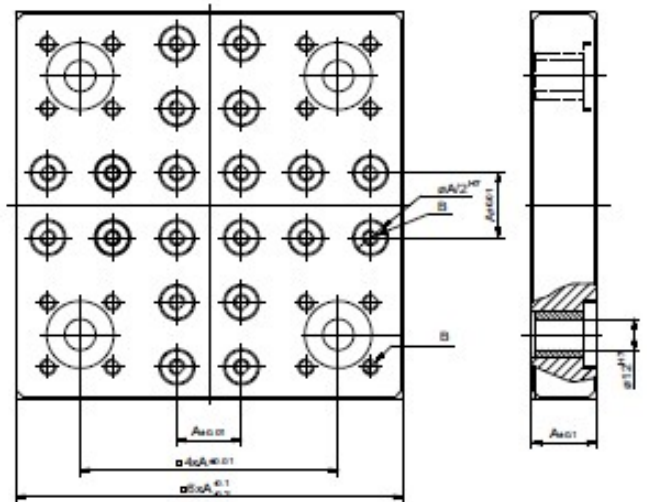

Konsolenbefestigung

mit Passschrauben

- Einfache und bewährte Ausführung.
Zwei Bolzenvarianten stehen zur Verfügung:
- Passsitz schwimmend (XY-Positionierung)
 - Ohne Passung (nur Klemmung)

Adapterplatte

150x150, AF 25/50

Nr.	A	B	C		📦
304231	25	M6	ø12H7		1.500

Abstecker

für Adapterplatte 304231

Nr.	A	B	C	D	📦
94819	12	M8	32	38	180
94993	10,5	M8	32	38	175

Witte FixBase® Elemente können in unterschiedlichen Farben eloxiert geliefert werden. Die Farbe „Natur“ ist Standard, „Schwarz“(-1) ist alternativ lieferbar. Weitere Farben auf Anfrage