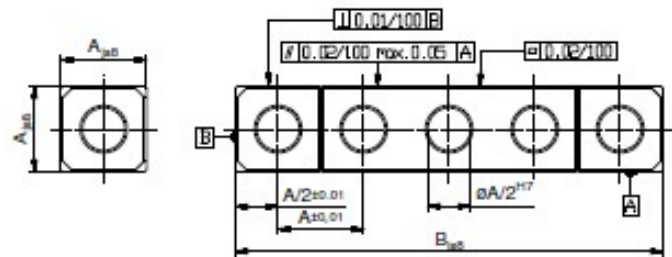

## Full Bar ALUFIX 16

One row bar 16x16, Grid (A)16, hole diameter 8mm

Nr.	B	
21582-1	16	7
21583-1	32	14
21584-1	48	21
21585-1	64	27
21586-1	80	33
20654-1	96	39
20801-1	128	53
20799-1	160	66
21587-1	320	140

## Full Bar ALUFIX 16

Two row bar 32x32, Grid (A)16, hole diameter 8mm

Nr.	B	
21588-1	32	53
21589-1	48	79
21590-1	64	108
21591-1	80	131
23892-1	96	160
20812-1	112	200
20848-1	128	230
20849-1	160	268
21592-1	320	537

## Angle bracket

Alufix Classic, A=16

Nr.	A	
25101-1	1x	10
25102-1	2x	20
25103-1	3x	32

NewXS bars can be anodized in different colours. Black (with suffix -1) is standard. Anodized natural is also available. Other colours on request.