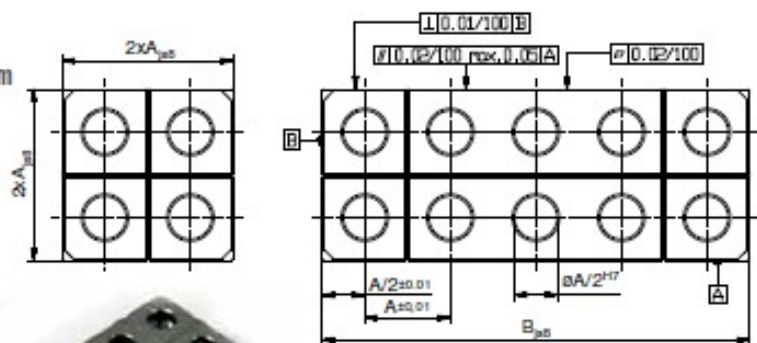

## Full Bar ALUFIX 16

One row bar 16x16, Grid (A)16, hole diameter 8mm

Nr.	B	
21582-1	16	7
21583-1	32	14
21584-1	48	21
21585-1	64	27
21586-1	80	33
20654-1	96	39
20801-1	128	53
20799-1	160	66
21587-1	320	140

## Full Bar ALUFIX 16

Two row bar 32x32, Grid (A)16, hole diameter 8mm

Nr.	B	
21588-1	32	53
21589-1	48	79
21590-1	64	108
21591-1	80	131
23892-1	96	160
20812-1	112	200
20848-1	128	230
20849-1	160	268
21592-1	320	537

## Angle bracket

Alufix Classic, A=16

Nr.	A	
25101-1	1x	10
25102-1	2x	20
25103-1	3x	32

NewXS bars can be anodized in different colours. Black (with suffix -1) is standard. Anodized natural is also available. Other colours on request.