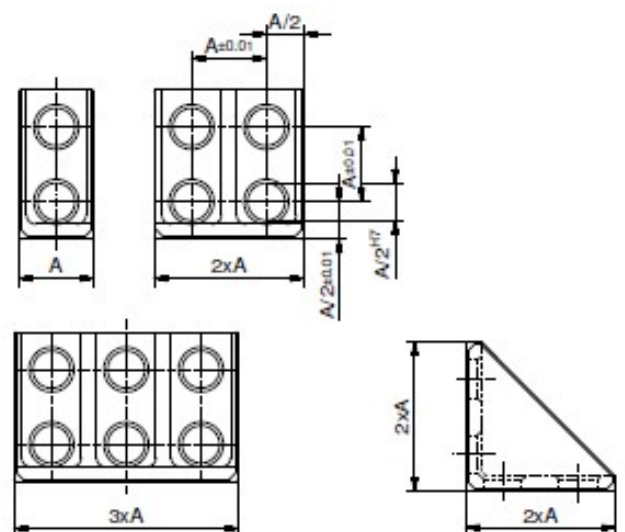

## Full Bar ALUFIX 16

One row bar 16x16, Grid (A)16, hole diameter 8mm

Nr.	B	
21582-1	16	7
21583-1	32	14
21584-1	48	21
21585-1	64	27
21586-1	80	33
20654-1	96	39
20801-1	128	53
20799-1	160	66
21587-1	320	140

## Full Bar ALUFIX 16

Two row bar 32x32, Grid (A)16, hole diameter 8mm

Nr.	B	
21588-1	32	53
21589-1	48	79
21590-1	64	108
21591-1	80	131
23892-1	96	160
20812-1	112	200
20848-1	128	230
20849-1	160	268
21592-1	320	537

## Angle bracket

Alufix Classic, A=16

Nr.	A	
25101-1	1x	10
25102-1	2x	20
25103-1	3x	32

NewXS bars can be anodized in different colours. Black (with suffix -1) is standard. Anodized natural is also available. Other colours on request.