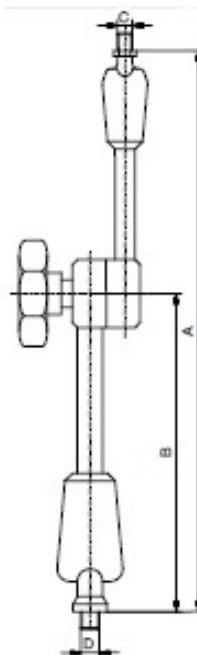

Swivel arm

with joint

| Nr. | A | B | C | D | max. load | |
|-------|-----|----|----|----|-----------|-----|
| 85411 | 130 | 70 | M6 | M6 | 30 N | 135 |

Collet chuck XS 16

| Nr. | A | B | C | D | |
|---------|----|----|-----|------|----|
| 32440-1 | M6 | 31 | 9,8 | 11,8 | 10 |

Collet XS 16

| Nr. | A | B | C | D | E | F | |
|---------|-----|----|---|----|---|------|---|
| 32453-1 | 1,0 | 11 | 8 | 28 | 5 | 14,5 | 3 |
| 32463-1 | 1,5 | 11 | 8 | 28 | 5 | 14,5 | 3 |
| 32464-1 | 2,0 | 11 | 8 | 28 | 5 | 14,5 | 3 |
| 32465-1 | 2,5 | 11 | 8 | 28 | 5 | 14,5 | 3 |
| 32466-1 | 3,0 | 11 | 8 | 28 | 5 | 14,5 | 3 |
| 32467-1 | 3,5 | 11 | 8 | 28 | 5 | 14,5 | 3 |
| 32468-1 | 4,0 | 11 | 8 | 28 | 5 | 14,5 | 3 |
| 32469-1 | 4,5 | 11 | 8 | 28 | 5 | 14,5 | 3 |
| 32470-1 | 5,0 | 11 | 8 | 28 | 5 | 14,5 | 3 |
| 32471-1 | 5,5 | 11 | 8 | 28 | 5 | 14,5 | 3 |
| 32472-1 | 6,0 | 11 | 8 | 28 | 5 | 14,5 | 3 |