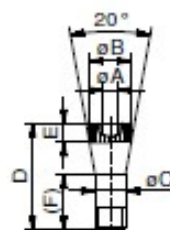

Swivel arm

with joint

| Nr. | A | B | C | D | max. load | |
|-------|-----|----|----|----|-----------|-----|
| 85411 | 130 | 70 | M6 | M6 | 30 N | 135 |

Collet chuck XS 16

| Nr. | A | B | C | D | |
|---------|----|----|-----|------|----|
| 32440-1 | M6 | 31 | 9,8 | 11,8 | 10 |

Collet XS 16

| Nr. | A | B | C | D | E | F | |
|---------|-----|----|---|----|---|------|---|
| 32453-1 | 1,0 | 11 | 8 | 28 | 5 | 14,5 | 3 |
| 32463-1 | 1,5 | 11 | 8 | 28 | 5 | 14,5 | 3 |
| 32464-1 | 2,0 | 11 | 8 | 28 | 5 | 14,5 | 3 |
| 32465-1 | 2,5 | 11 | 8 | 28 | 5 | 14,5 | 3 |
| 32466-1 | 3,0 | 11 | 8 | 28 | 5 | 14,5 | 3 |
| 32467-1 | 3,5 | 11 | 8 | 28 | 5 | 14,5 | 3 |
| 32468-1 | 4,0 | 11 | 8 | 28 | 5 | 14,5 | 3 |
| 32469-1 | 4,5 | 11 | 8 | 28 | 5 | 14,5 | 3 |
| 32470-1 | 5,0 | 11 | 8 | 28 | 5 | 14,5 | 3 |
| 32471-1 | 5,5 | 11 | 8 | 28 | 5 | 14,5 | 3 |
| 32472-1 | 6,0 | 11 | 8 | 28 | 5 | 14,5 | 3 |