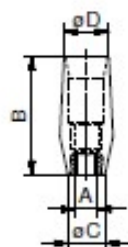

Swivel arm

with joint

| Nr. | A | B | C | D | max. load | |
|-------|-----|----|----|----|-----------|-----|
| 85411 | 130 | 70 | M6 | M6 | 30 N | 135 |

Collet chuck XS 16

| Nr. | A | B | C | D | |
|---------|----|----|-----|------|----|
| 32440-1 | M6 | 31 | 9,8 | 11,8 | 10 |

Collet XS 16

| Nr. | A | B | C | D | E | F | |
|---------|-----|----|---|----|---|------|---|
| 32453-1 | 1,0 | 11 | 8 | 28 | 5 | 14,5 | 3 |
| 32463-1 | 1,5 | 11 | 8 | 28 | 5 | 14,5 | 3 |
| 32464-1 | 2,0 | 11 | 8 | 28 | 5 | 14,5 | 3 |
| 32465-1 | 2,5 | 11 | 8 | 28 | 5 | 14,5 | 3 |
| 32466-1 | 3,0 | 11 | 8 | 28 | 5 | 14,5 | 3 |
| 32467-1 | 3,5 | 11 | 8 | 28 | 5 | 14,5 | 3 |
| 32468-1 | 4,0 | 11 | 8 | 28 | 5 | 14,5 | 3 |
| 32469-1 | 4,5 | 11 | 8 | 28 | 5 | 14,5 | 3 |
| 32470-1 | 5,0 | 11 | 8 | 28 | 5 | 14,5 | 3 |
| 32471-1 | 5,5 | 11 | 8 | 28 | 5 | 14,5 | 3 |
| 32472-1 | 6,0 | 11 | 8 | 28 | 5 | 14,5 | 3 |