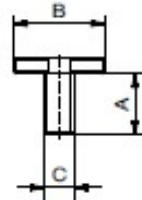

Befestigungsscheibe XS

mit Zapfen

Nr.	A	B	C	D	
81587-1	10	M12x0,5	M4	8	2

Befestigungsscheibe XS

ohne Zapfen

Nr.	A	B	C	
81589-1	8	M12x0,5	M4	2

Adapterscheibe XS

Nr.	A	B	C	D	E	F	
55875-1	8	3	14	M6	M12x0,5	16	3

Zylinderschraube

DIN 7984

Nr.	A	B	DIN	SW	
17255-S1	8	M4	7984	2,5	1
16141-S1	12	M4	7984	2,5	1,5
11546-S1	10	M4	7984	2,5	1,5
16359-S1	16	M4	7984	2,5	1,5

Bedienwerkzeug

Nr.	SW	
17374	2,5	240

i NewXS Elemente können in unterschiedlichen Farben eloxiert geliefert werden. Die Farbe „Schwarz (-1)“ ist Standard, „Natur“ ist alternativ lieferbar. Weitere Farben auf Anfrage