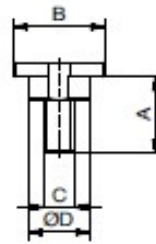

Befestigungsscheibe XS

mit Zapfen

Nr.	A	B	C	D	
81587-1	10	M12x0,5	M4	8	2

Befestigungsscheibe XS

ohne Zapfen

Nr.	A	B	C	
81589-1	8	M12x0,5	M4	2

Adapterscheibe XS

Nr.	A	B	C	D	E	F	
55875-1	8	3	14	M6	M12x0,5	16	3

Zylinderschraube

DIN 7984

Nr.	A	B	DIN	SW	
17255-S1	8	M4	7984	2,5	1
16141-S1	12	M4	7984	2,5	1,5
11546-S1	10	M4	7984	2,5	1,5
16359-S1	16	M4	7984	2,5	1,5

Bedienwerkzeug

Nr.	SW	
17374	2,5	240

i NewXS Elemente können in unterschiedlichen Farben eloxiert geliefert werden. Die Farbe „Schwarz (-1)“ ist Standard, „Natur“ ist alternativ lieferbar. Weitere Farben auf Anfrage