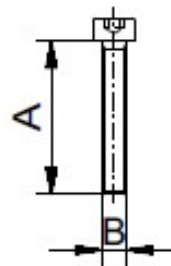

Befestigungsscheibe XS

mit Zapfen

Nr.	A	B	C	D	
81587-1	10	M12x0,5	M4	8	2

Befestigungsscheibe XS

ohne Zapfen

Nr.	A	B	C	
81589-1	8	M12x0,5	M4	2

Adapterscheibe XS

Nr.	A	B	C	D	E	F	
55875-1	8	3	14	M6	M12x0,5	16	3

Zylinderschraube

DIN 7984

Nr.	A	B	DIN	SW	
17255-S1	8	M4	7984	2,5	1
16141-S1	12	M4	7984	2,5	1,5
11546-S1	10	M4	7984	2,5	1,5
16359-S1	16	M4	7984	2,5	1,5

Bedienwerkzeug

Nr.	SW	
17374	2,5	240

i NewXS Elemente können in unterschiedlichen Farben eloxiert geliefert werden. Die Farbe „Schwarz (-1)“ ist Standard, „Natur“ ist alternativ lieferbar. Weitere Farben auf Anfrage