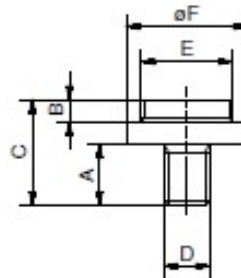

Befestigungsscheibe XS

mit Zapfen

Nr.	A	B	C	D	
81587-1	10	M12x0,5	M4	8	2

Befestigungsscheibe XS

ohne Zapfen

Nr.	A	B	C	
81589-1	8	M12x0,5	M4	2

Adapterscheibe XS

Nr.	A	B	C	D	E	F	
55875-1	8	3	14	M6	M12x0,5	16	3

Zylinderschraube

DIN 7984

Nr.	A	B	DIN	SW	
17255-S1	8	M4	7984	2,5	1
16141-S1	12	M4	7984	2,5	1,5
11546-S1	10	M4	7984	2,5	1,5
16359-S1	16	M4	7984	2,5	1,5

Bedienwerkzeug

Nr.	SW	
17374	2,5	240

i NewXS Elemente können in unterschiedlichen Farben eloxiert geliefert werden. Die Farbe „Schwarz (-1)“ ist Standard, „Natur“ ist alternativ lieferbar. Weitere Farben auf Anfrage